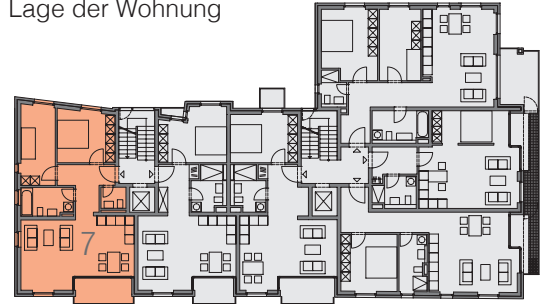

Lage der Wohnung

15 Reisewitzer Straße 17

Wohnen/Küche/Essen	30,37 m ²
Schlafen	12,32 m ²
Kind	11,53 m ²
Bad	5,99 m ²
WC	2,16 m ²
Diele	7,77 m ²
Balkon *	3,05 m ²
Gesamt	73,19 m²

* Die Terrassen/Balkone werden zu 50% berechnet.

Darstellung ca. im Maßstab 1:84

Unverbindliche Illustration – Künstlerischer Entwurf.

Abweichungen in der Ausführung vorbehalten.

Die verwendete Möblierung stellt lediglich Einrichtungsvorschläge dar.