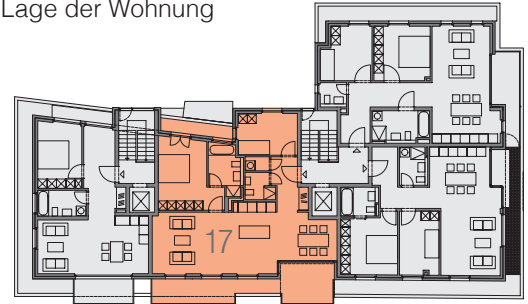

Wohnung 17.17

3 Zimmer

Dachgeschoss

Wohnen/Küche/Essen	44,25 m ²
Schlafen	16,06 m ²
Kind	10,37 m ²
Bad 1	6,30 m ²
Bad 2	3,00 m ²
ASR	1,40 m ²
Diele	6,39 m ²
Loggia *	4,54 m ²
Balkon *	5,54 m ²
Terrasse *	1,90 m ²
Gesamt	99,75 m²

* Die Terrassen/Balkone werden zu 50% berechnet.

Lage der Wohnung

15 Reisewitzer Straße 17