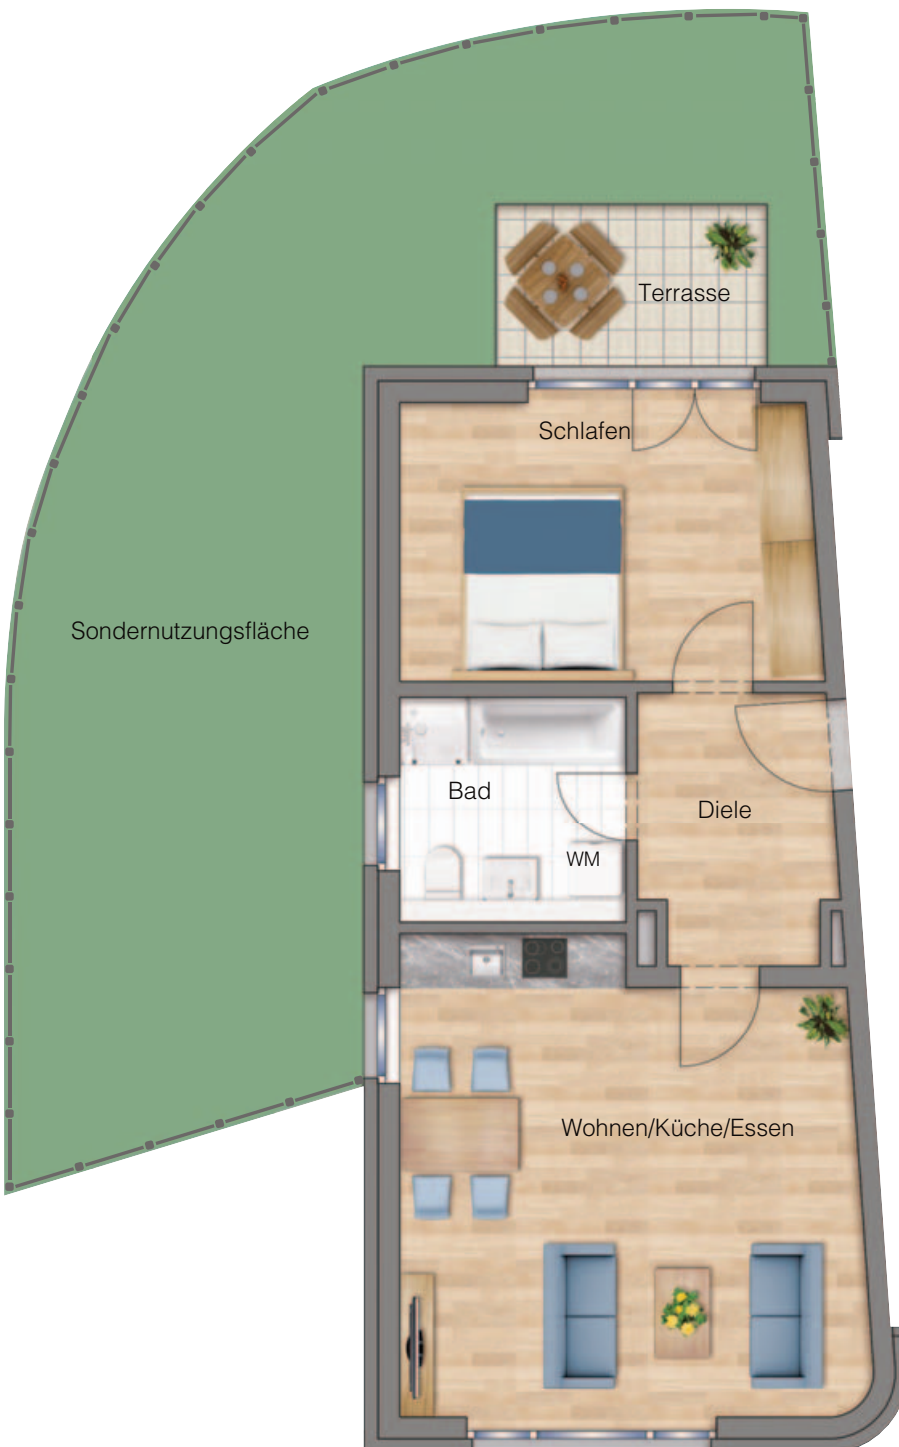

Grundrisse Haus 15

Wohnung 1

2 Zimmer

Erdgeschoss

Lage der Wohnung

15 Reisewitzer Straße 17

Wohnen/Küche/Essen	26,17 m ²
Schlafen	14,54 m ²
Bad	6,28 m ²
Diele	6,24 m ²
Terrasse *	2,70 m ²
Gesamt	55,93 m²

* Die Terrassen/Balkone werden zu 50% berechnet.

Darstellung ca. im Maßstab 1:84

Unverbindliche Illustration – Künstlerischer Entwurf.

Abweichungen in der Ausführung vorbehalten.

Die verwendete Möblierung stellt lediglich Einrichtungsvorschläge dar.