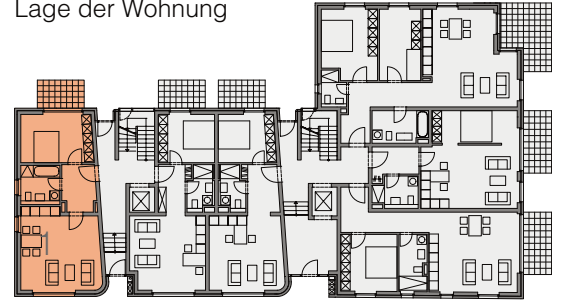

Grundrisse Haus 15

Wohnung 1

2 Zimmer

Erdgeschoss

Lage der Wohnung

15 Reisewitzer Straße 17

Wohnen/Küche/Essen	26,17 m ²
Schlafen	14,54 m ²
Bad	6,28 m ²
Diele	6,24 m ²
Terrasse *	2,70 m ²
Gesamt	55,93 m²

* Die Terrassen/Balkone werden zu 50% berechnet.

Darstellung ca. im Maßstab 1:84

Unverbindliche Illustration – Künstlerischer Entwurf.

Abweichungen in der Ausführung vorbehalten.

Die verwendete Möblierung stellt lediglich Einrichtungsvorschläge dar.