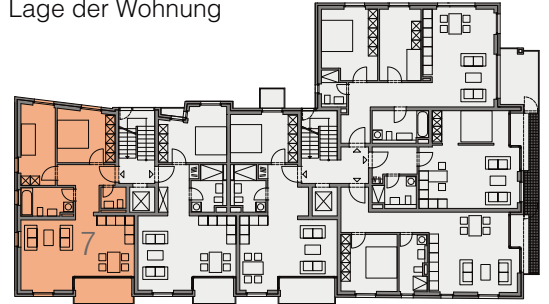

Grundrisse Haus 15

Wohnung 7

3 Zimmer

3. Obergeschoss

Lage der Wohnung

15 Reisewitzer Straße 17

Wohnen/Küche/Essen	30,37 m ²
Schlafen	12,32 m ²
Kind	11,53 m ²
Bad	5,99 m ²
WC	2,16 m ²
Diele	7,77 m ²
Balkon *	3,05 m ²
Gesamt	73,19 m²

* Die Terrassen/Balkone werden zu 50% berechnet.

Darstellung ca. im Maßstab 1:84

Unverbindliche Illustration – Künstlerischer Entwurf.

Abweichungen in der Ausführung vorbehalten.

Die verwendete Möblierung stellt lediglich Einrichtungsvorschläge dar.