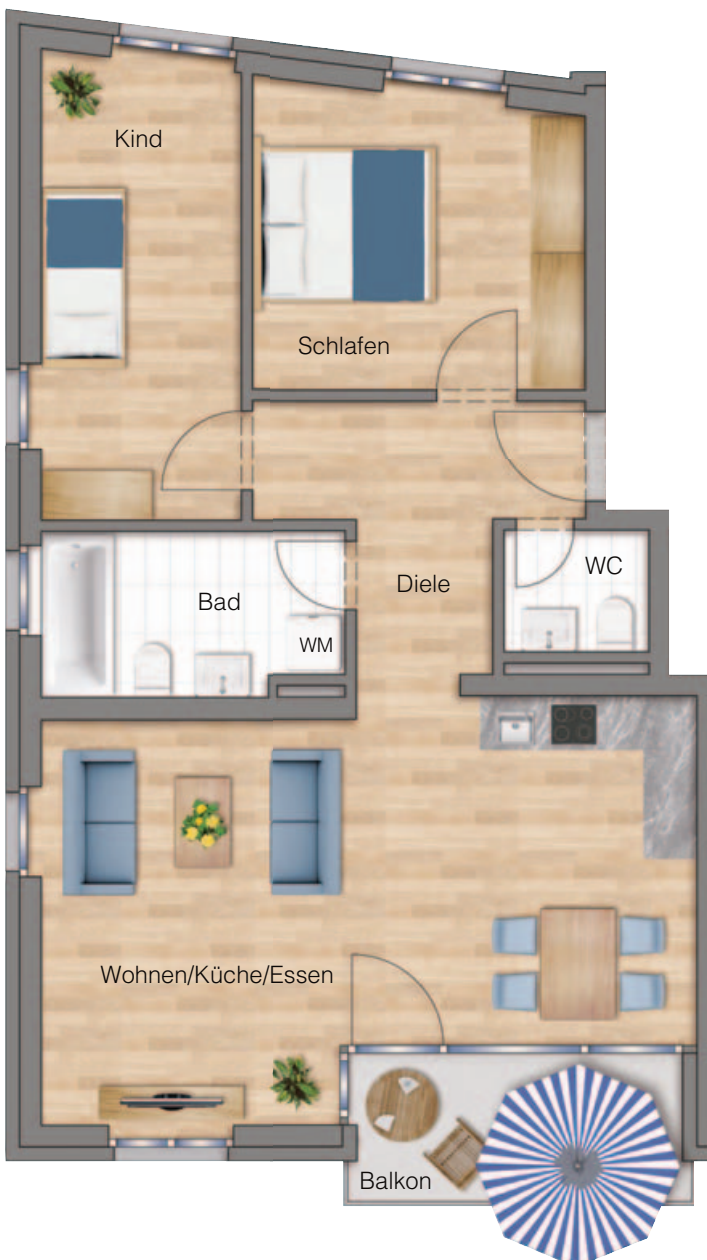

Grundrisse Haus 15

Wohnung 7

3 Zimmer

3. Obergeschoss

Lage der Wohnung

15 Reisewitzer Straße 17

Wohnen/Küche/Essen	30,37 m ²
Schlafen	12,32 m ²
Kind	11,53 m ²
Bad	5,99 m ²
WC	2,16 m ²
Diele	7,77 m ²
Balkon *	3,05 m ²
Gesamt	73,19 m²

* Die Terrassen/Balkone werden zu 50% berechnet.

Darstellung ca. im Maßstab 1:84

Unverbindliche Illustration – Künstlerischer Entwurf.

Abweichungen in der Ausführung vorbehalten.

Die verwendete Möblierung stellt lediglich Einrichtungsvorschläge dar.