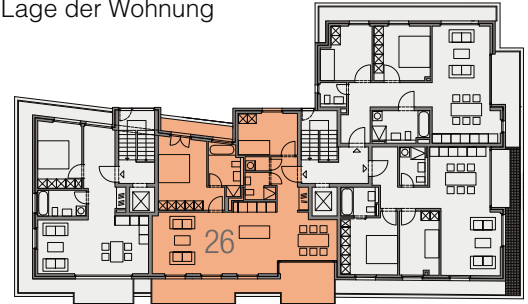

Wohnung 26

3 Zimmer

Dachgeschoss

Wohnen/Küche/Essen	44,25 m ²
Schlafen	16,06 m ²
Kind	10,37 m ²
Bad 1	6,30 m ²
Bad 2	3,00 m ²
ASR	1,40 m ²
Diele	6,39 m ²
Loggia *	4,54 m ²
Balkon *	5,47 m ²
Terrasse *	1,78 m ²
Gesamt	99,56 m²

* Die Terrassen/Balkone werden zu 50% berechnet.

Lage der Wohnung

15 Reisewitzer Straße 17